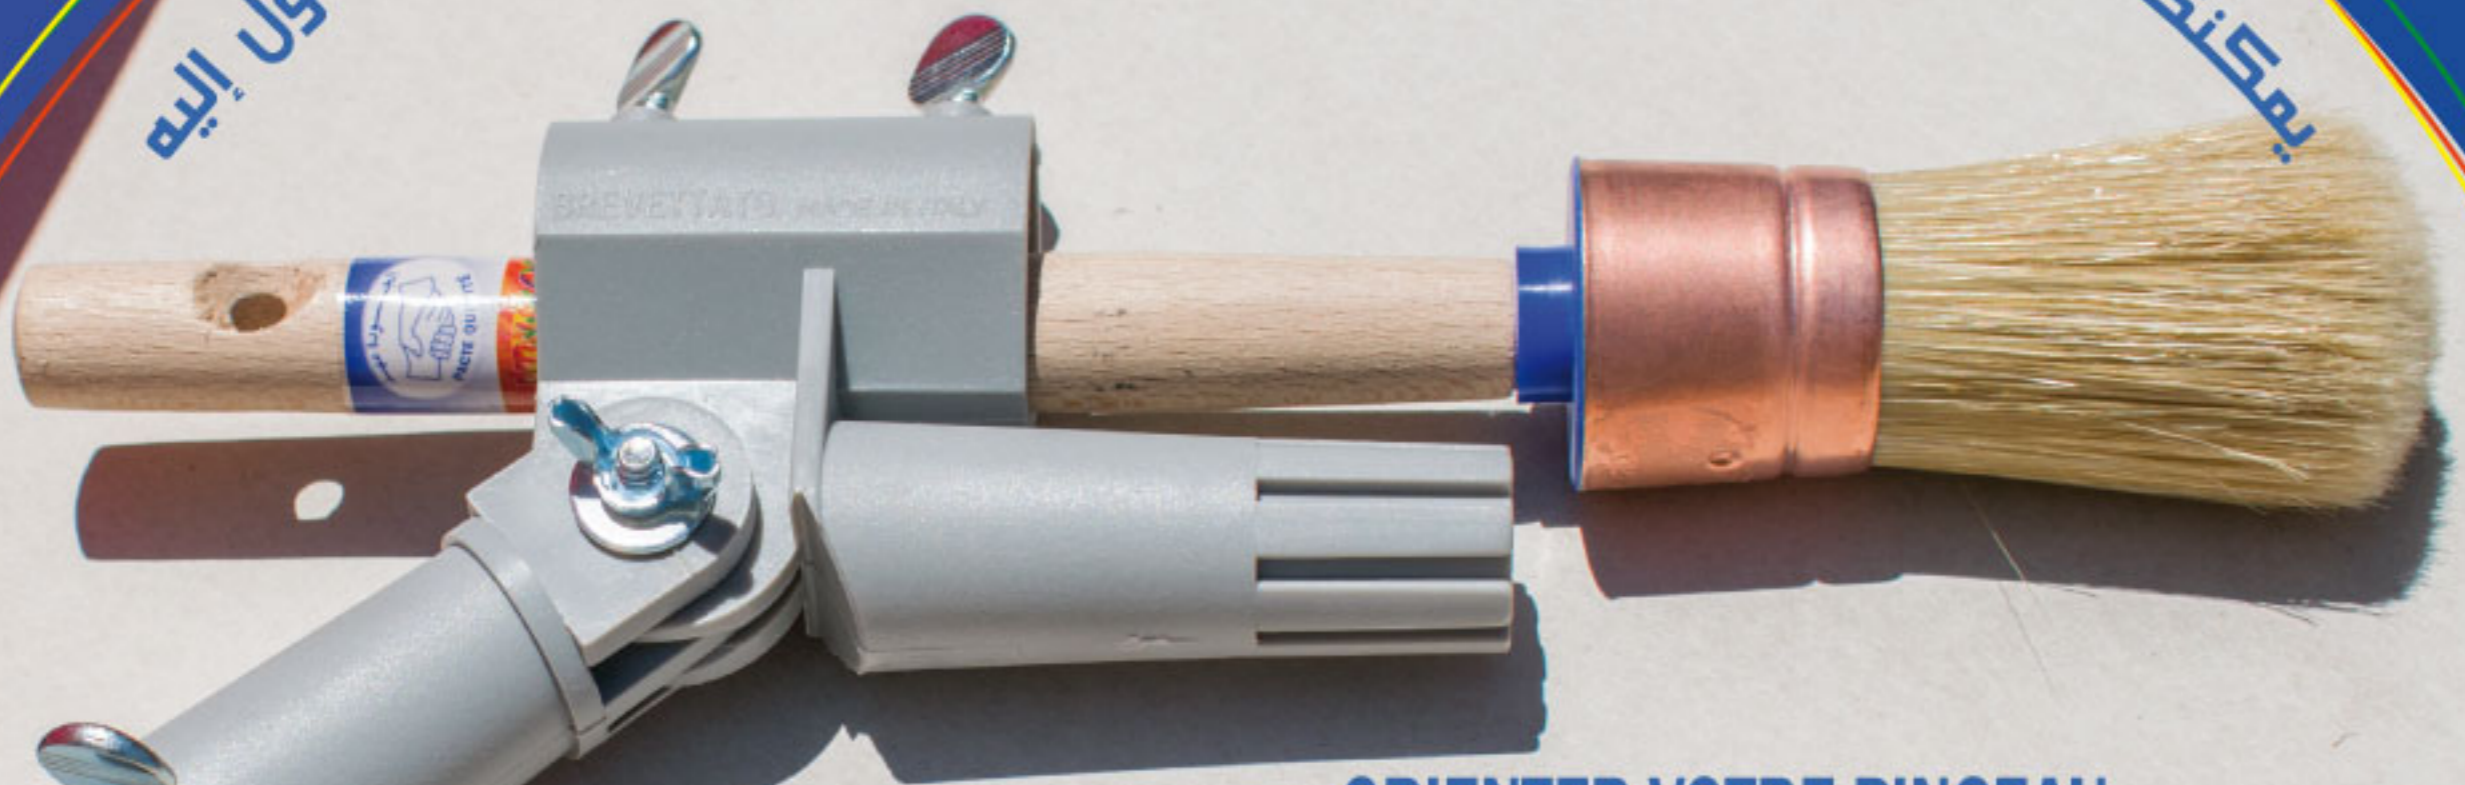

Caractéristiques techniques:

1. **1** Corps 100% métal nickelé, grande résistance. Sert comme embout de perche pour fixation de brosse ou de rouleau à peindre
   هيكل 100% معدني مطلي بالنيكل ، ذو متانة كبيرة يستعمل كطرف قضيب لتثبيت فرشاة او رولر الدهن
2. **2** Corps 100% nylon, fixation en métal grande résistance. Sert comme embout de perche pour fixation de brosse ou de rouleau à peindre
   هيكل مصنوع بالنايلون بنسبة 100% ذو متانة كبيرة يستعمل كطرف قضيب لتثبيت فرشاة او رولر الدهن
3. **3** Corps 100% polypropylène, fixation en métal grande résistance. Sert comme embout de perche pour fixation de rouleau à peindre
   هيكل مصنوع من البولي بروبيلان بنسبة 100% ذو متانة كبيرة يستعمل كطرف قضيب لتثبيت رولر الدهن

Code	Diamètre mm	📦
1 FIXATION EN METAL POUR BROSSE		★★★★
AC1-FR01	standard	1
2 FIXATION EN NYLON POUR ROULEAU		★★★★
AC1-FR02	standard	1
3 FIXATION EN PLASTIQUE POUR ROULEAU		★★★
AC1-FR03	standard	1

بممكنك توجيه الفرشاة و الوصول إلى زاوية السقف وأى مكان يصعب الوصول إليه