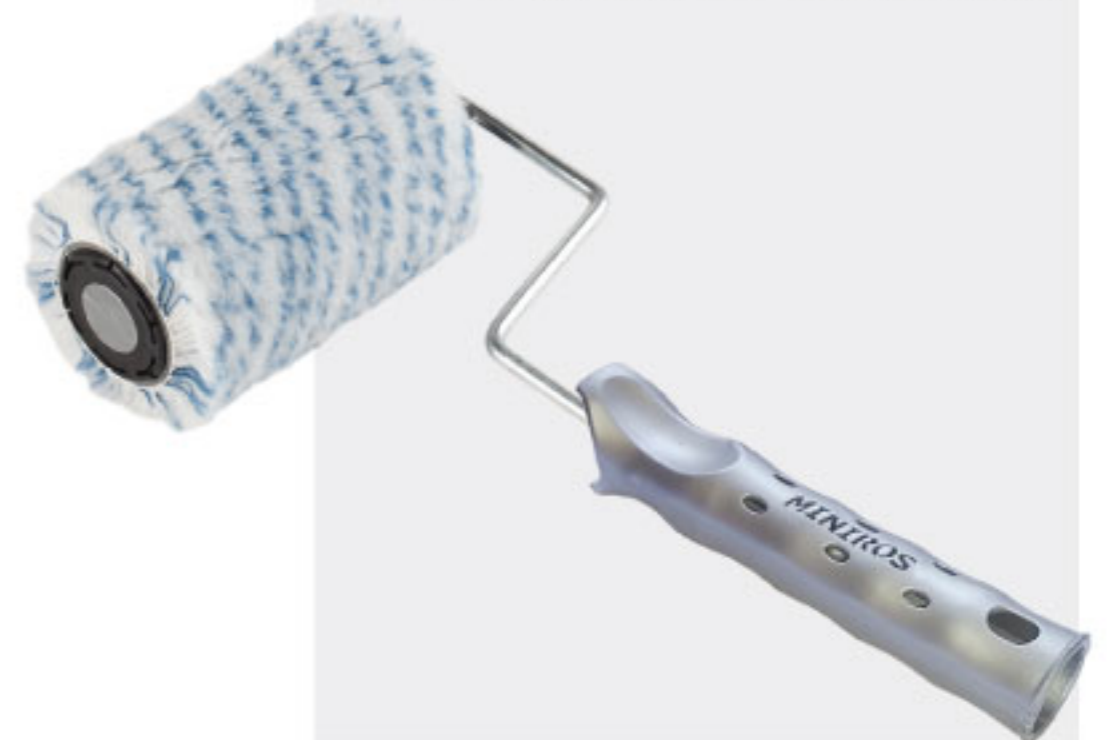

2

ROULEAU RAVALEMENT PRO 12-20
رولر المحترف لطلاء الواجهات 20-12