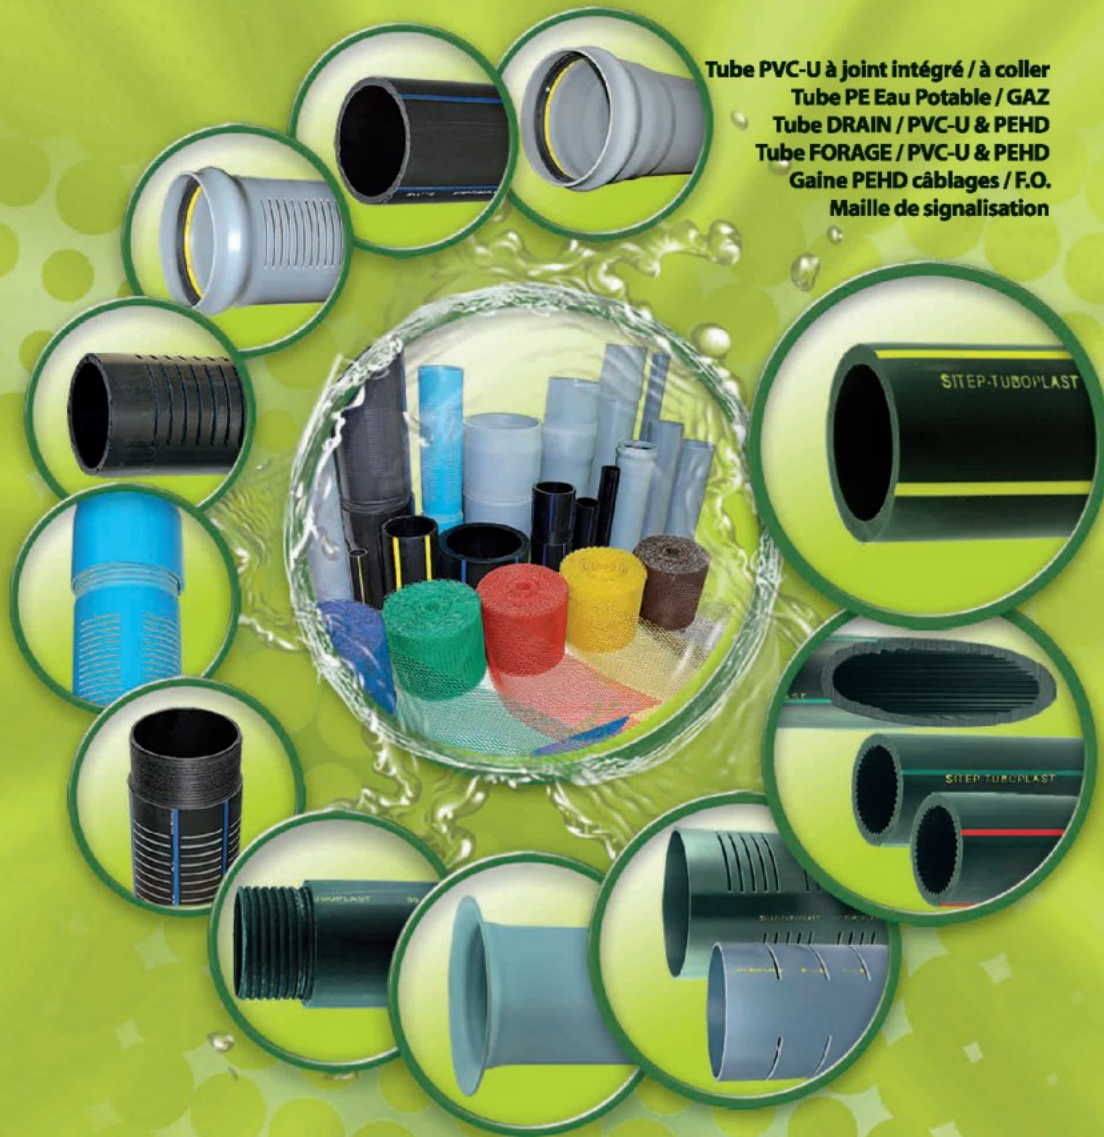

...Plus de 50 ans à vous accompagner avec l'engagement qualité,
ensemble progressons...

Tube PVC-U à joint intégré / à coller
Tube PE Eau Potable / GAZ
Tube DRAIN / PVC-U & PEHD
Tube FORAGE / PVC-U & PEHD
Gaine PEHD câblages / F.O.
Maille de signalisation