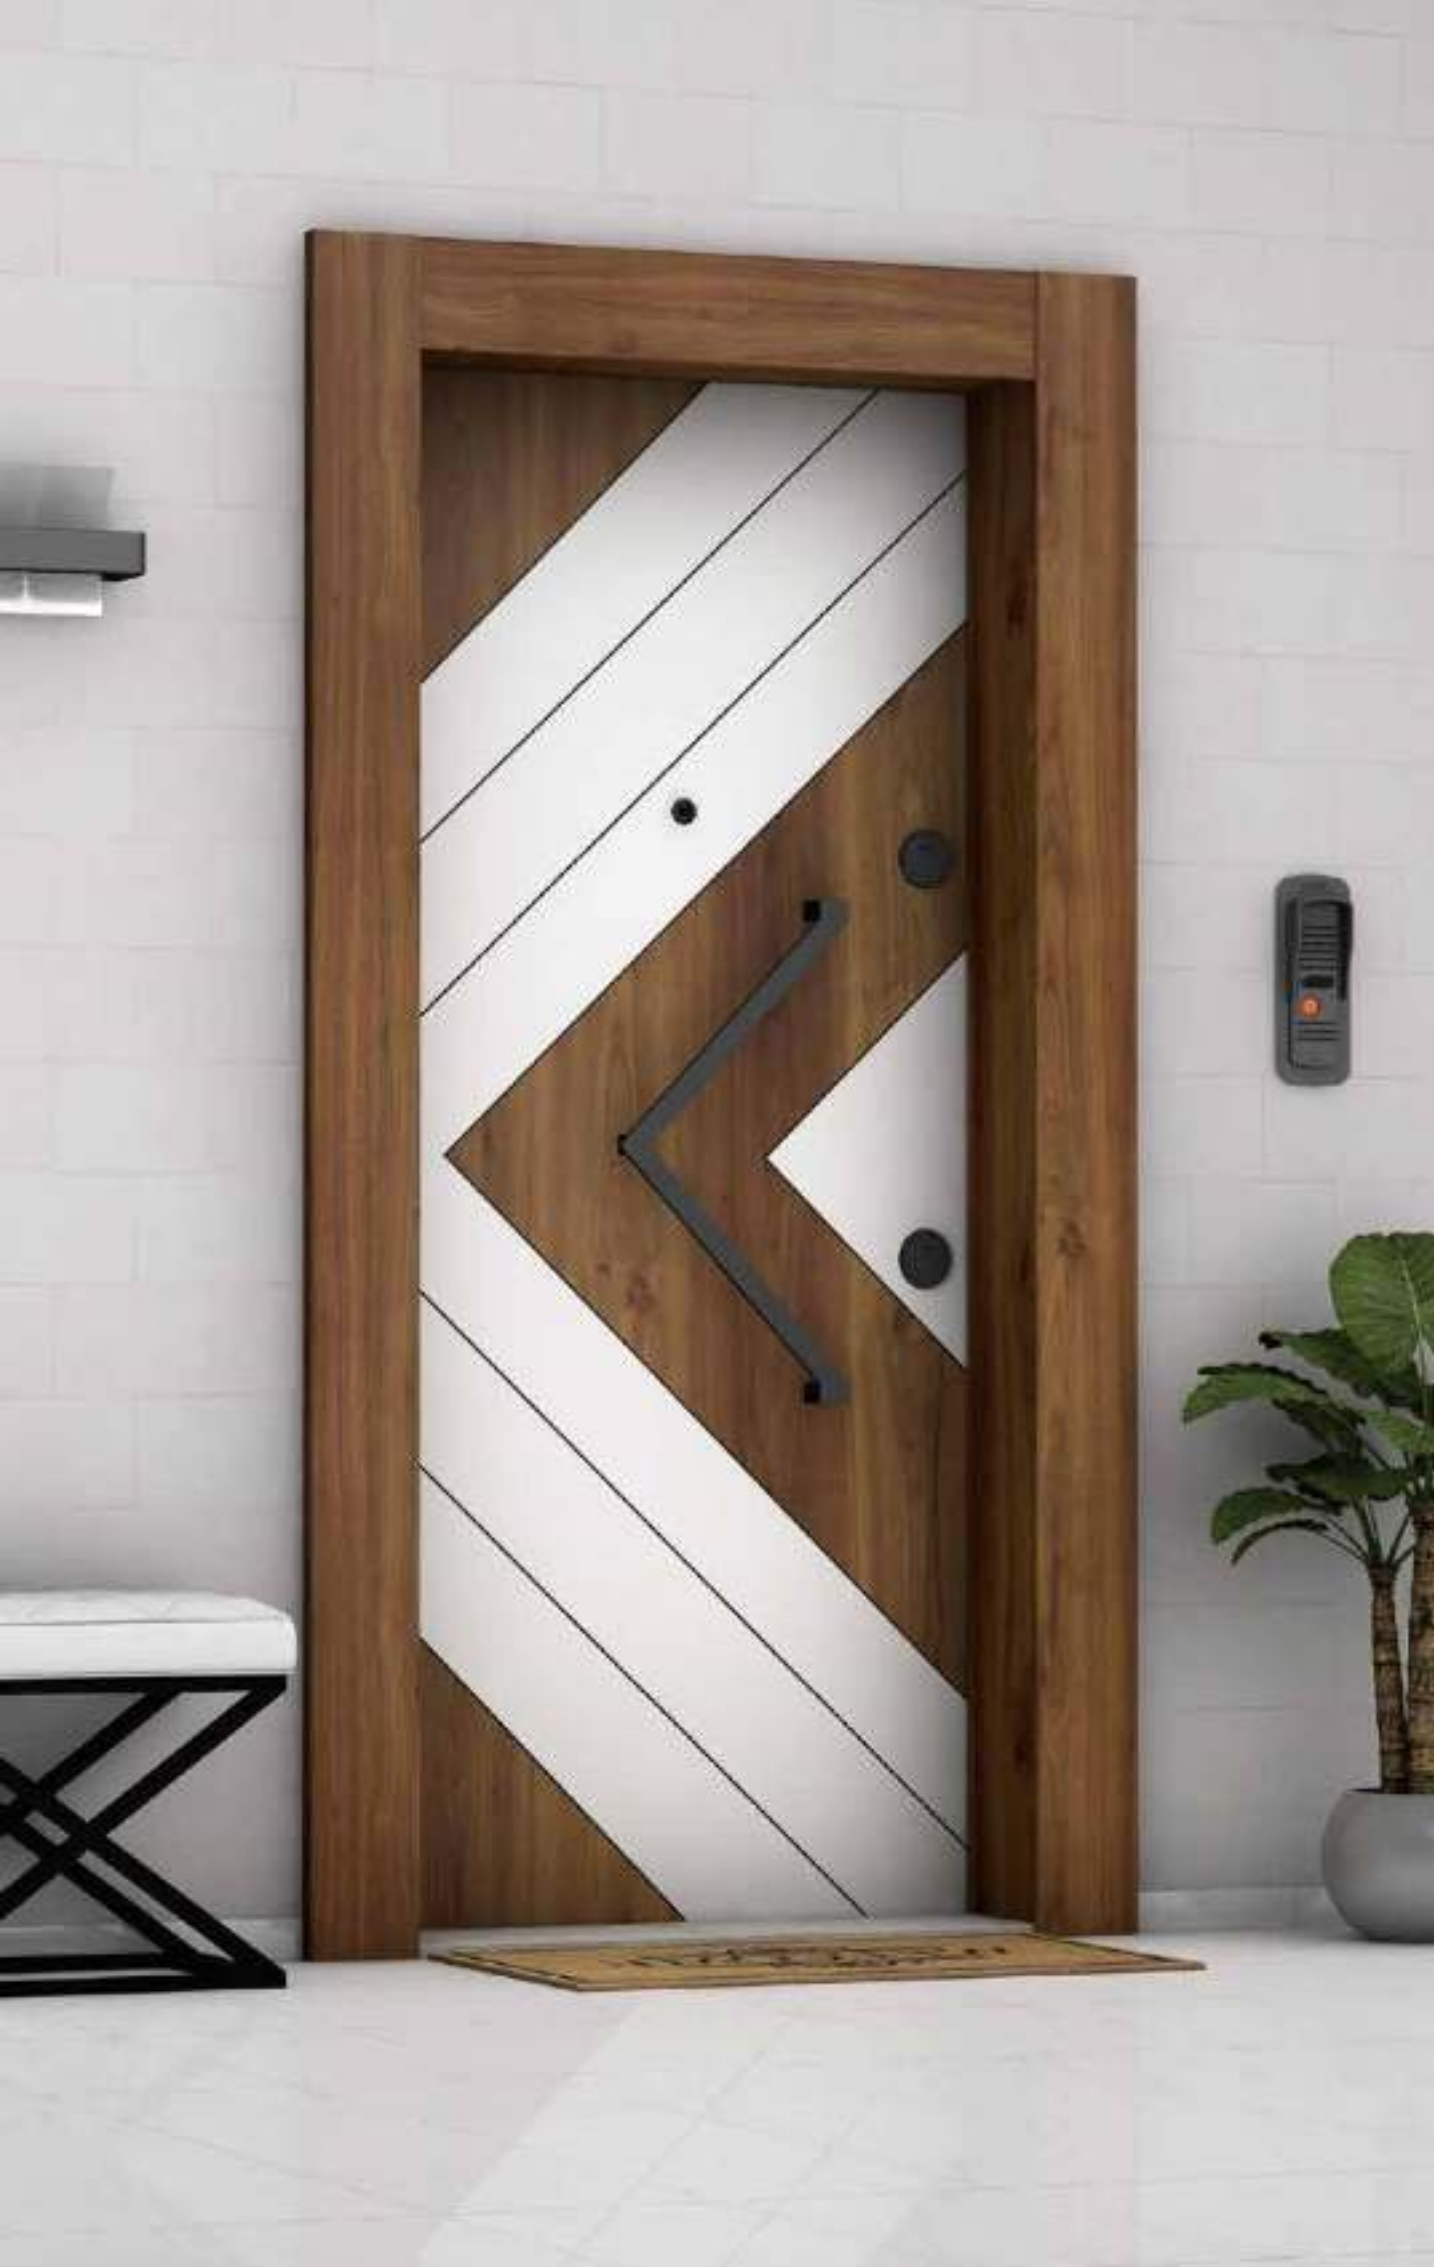

el **DJAOUDA**
GROUPE - CHICHI

1003

Karamel-Galaxy |

Beyaz-Gri Meşe |

Sedir-Antrasit Gri |

Galaxy-Gazev Ceviz |

SARUHAN

1003