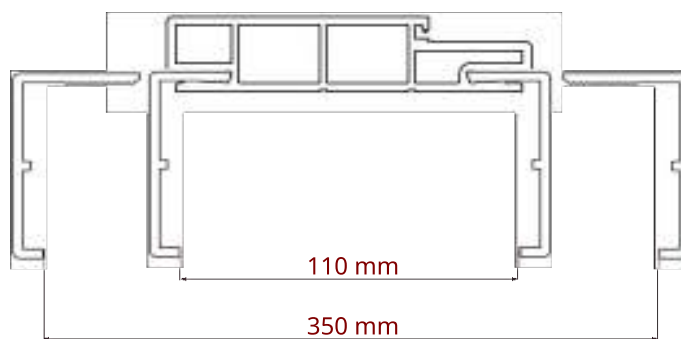

NOS PRODUITS