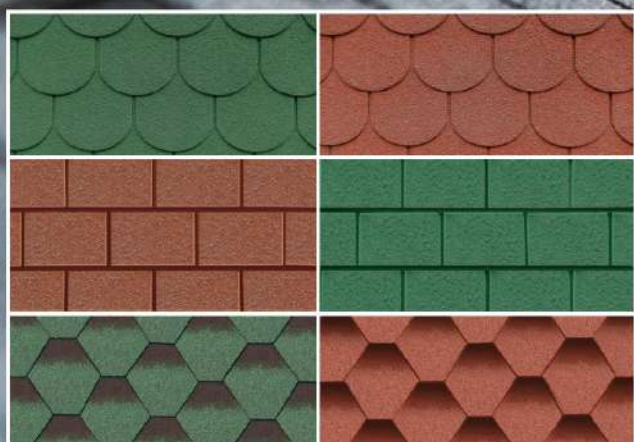

SUD ETANCHE

Fabricant de solutions
d'étanchéité

Découvrez le SHINGLE ou le "BARDEAU BITUMÉ"
pour une couverture optimale de vos toitures
ECONOMIQUE, DESIGN et PRATIQUE

Les bardeaux bitumineux sont des matériaux de revêtement de toiture composés d'un mélange de bitume, de granulats minéraux et de fibres de verre ou de feutre. Le bitume est un matériau pétrolier visqueux qui agit comme une colle pour maintenir les granulats minéraux en place sur le toit. Les granulats minéraux sont souvent de la pierre concassée ou du sable qui sont mélangés avec le bitume pour créer une surface texturée et résistante.